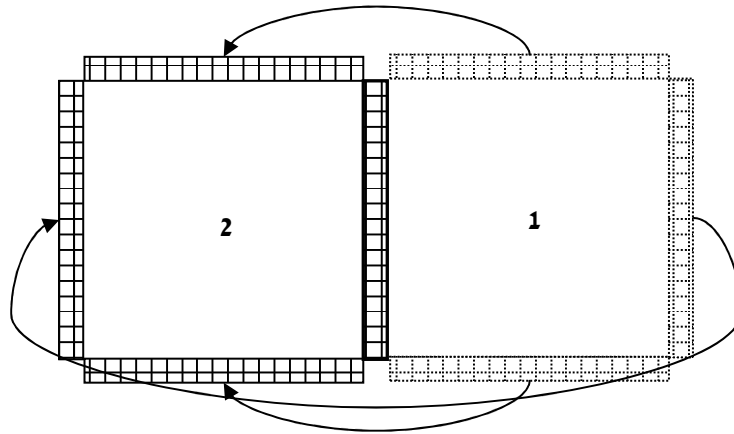

משנה יומית

Shvi'it 3:4

"המדייר את שדהו--עושה סהר לבית סאתיים, עוקר שלוש רוחות ומניח את האמצעית, נמצא, מדייר בית ארבעת סאין..."

"... רבן שמעון בן גמליאל אומר, בית שמונת סאין..."

According to this diagram the 8 se'ah is referring to the additional area, aside from the 2 se'ah used for the original enclosure.

"... הייתה כל שדהו בית ארבעת סאין--משייר ממנה מקצת, מפני מראית העין. ומוציא מן הסהר, ונותן לתוך שדהו כדרך המזבלין"