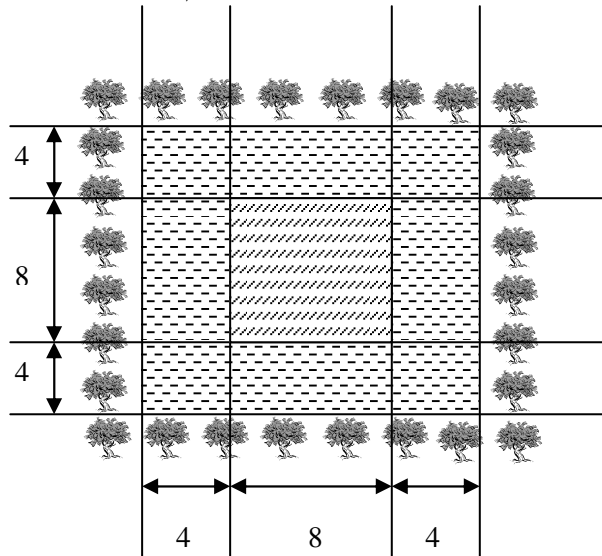

# משנה יומית

## Kilayim 4:1

"...איזו היא קרחת הכרם, כרם שחרב מאמצעו: אם אין שם שש עשרה אמה, לא יביא זרע לשם; היו שם שש עשרה אמה--נותנין לו עבודתו, וזורע את המותר."

Empty    
  כרם שחרב    
  זרע המותר

## Kilayim 4:2

"איזה הוא מחול הכרם, בין הכרם לגדר: אם אין שם שתיים עשרה אמה, לא יביא זרע לשם; היו שם שתיים עשרה אמה--נותנין לו עבודתו, וזורע את המותר."